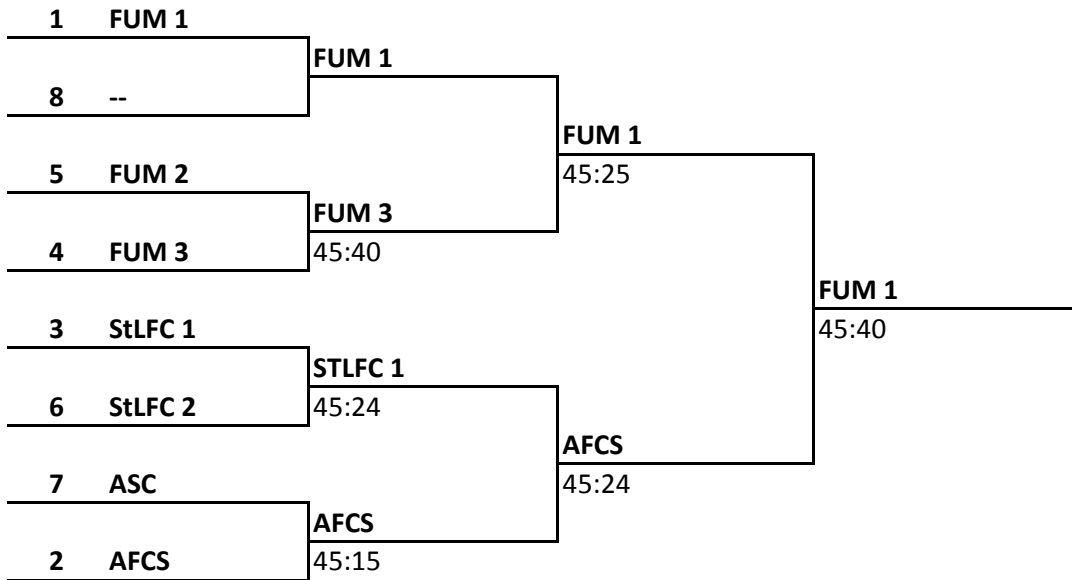

DFL Mannschaft