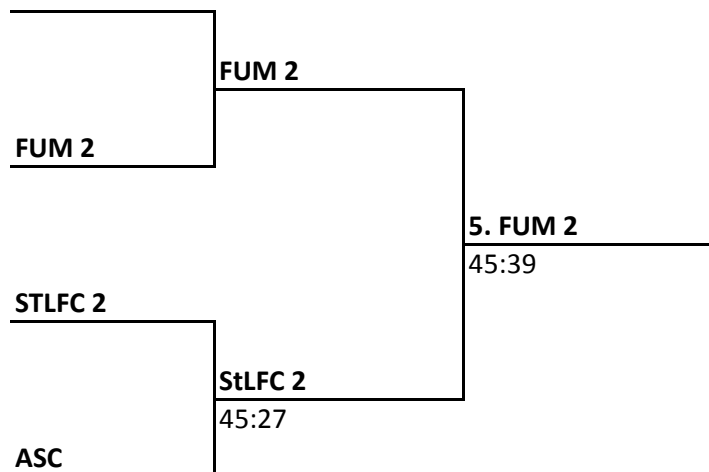

DFL Mannschaft

| | | | |
|----------------------|-----------|-----------------------|-----------|
| 1 FUM 1 | 3 | 5 FUM 2 | 27 |
| CENKER Freya | 2 | TRIPOLT Ann - Kathrin | 13 |
| WEISS Kim | 1 | MARGETICH Iris | 14 |
| WALZHOFER Nicole | | | |
| KRÄNKL Maria | | | |
| 2 AFCS | 11 | 6 StLFC 2 | 38 |
| WOHLGEMUTH Olivia | 5 | BERGER Julia | 17 |
| BRUGGER Lilli Maria | 6 | KIRSTEN Ines | 21 |
| HAUNOLD Renee | 15 | | |
| DAJCIC | | | |
| 3 StLFC 1 | 19 | 7 ASC | 41 |
| SOLACHER Anna Clara | 9 | TANZMEISTER Dorothea | 12 |
| DEUTSCHMANN Karoline | 10 | KNOBLICH Ulrike | 29 |
| FABIANEK Ingrid | | SCHATZMANN Marion | 30 |
| MANGGE Anna | | | |
| 4 FUM 3 | 21 | | |
| GENSER Martina | 3 | | |
| SCHAFFER Hanna | 18 | | |

DFL Mannschaft

3. Platz

Plätze 5-8

7. Platz